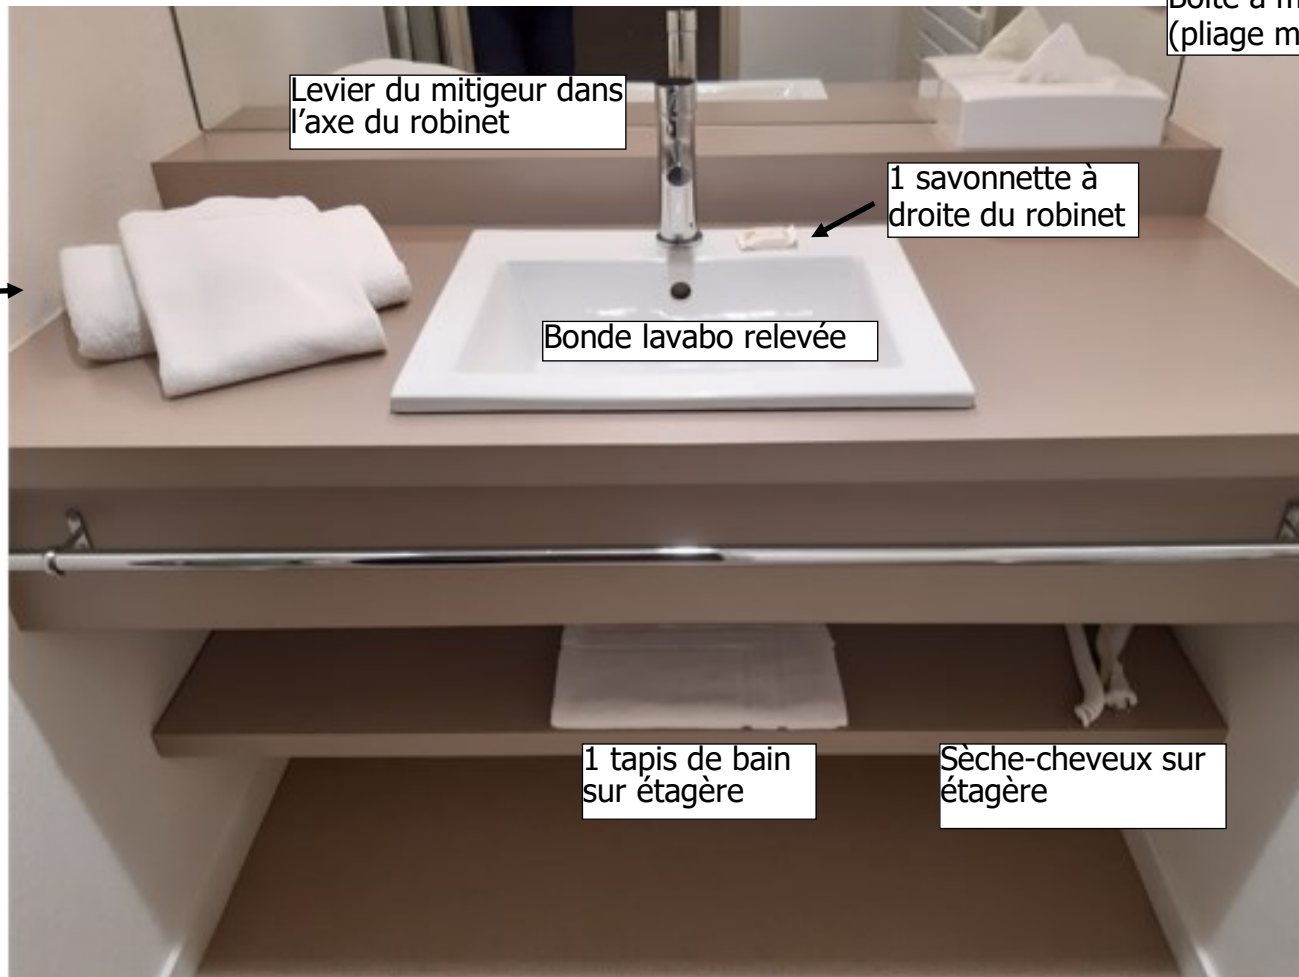

**MICROFIBRE JAUNE :**  
Séchage des éléments de la salle de bain

**MICROFIBRE ROUGE :**  
Nettoyage des toilettes

**MICROFIBRE VERTE :**  
Nettoyage et rinçage des éléments de la salle de bain

Sur étagère supérieure du chariot de linge : gastro pour les mugs sales + produit virucide et rouleau de papier pour désinfection

# LES STANDARDS ÉTAGES HÔTEL DE GUYENNE

MISE EN PLACE DU SERVITEUR

**ET RIEN D'AUTRE !!!!!!!!!!!!!!!**

NETTOYANT VITRES

GEL WC

NETTOYANT DÉSINFECTANT

DÉSODORISANT

CALE PORTE

# LES STANDARDS ÉTAGES HÔTEL DE GUYENNE

1 drap de bain+ 1 serviette de bain côté douche

Distributeur gel douche rempli au 1/3

Sac poubelle non apparent

Boîte à mouchoirs (pliage mouchoir)

Pliage du papier toilette (sur support et sur réservoir chasse d'eau)

# LES STANDARDS ÉTAGES HÔTEL DE GUYENNE

LIT AVEC COUVERTURE ET DESSUS DE LIT au 2ème étage

*Dessus de lit NON bordé*

Corbeille sous bureau, sac fixé par nœud (au dos)

2 oreillers (avec sous taie blanche et taie blanche), ouverture vers l'arrière