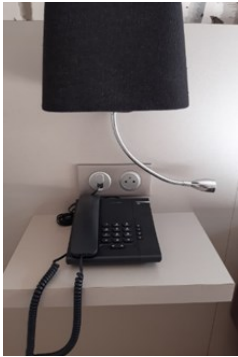

# LES STANDARDS ÉTAGES HÔTEL DE GUYENNE

1 drap de bain+ 1 serviette de bain côté douche

Distributeur gel douche rempli au 1/3

Sac poubelle non apparent

Boîte à mouchoirs (pliage mouchoir)

Pliage du papier toilette (sur support et sur réservoir chasse d'eau)

1 couverture (2 dans les twins), arrondi vers le devant

5 cintres positionnés dans le même sens

LIT AVEC COUETTE aux 1er et 3ème étages

*Lit bordé et coins au carré*

Lampadaire sur pied bouton ON

Téléphone fil caché