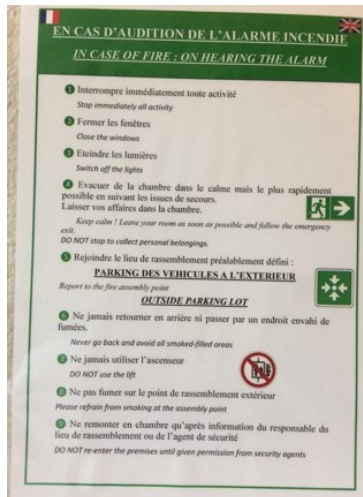

Affichage incendie mural de Mme Marie Noel