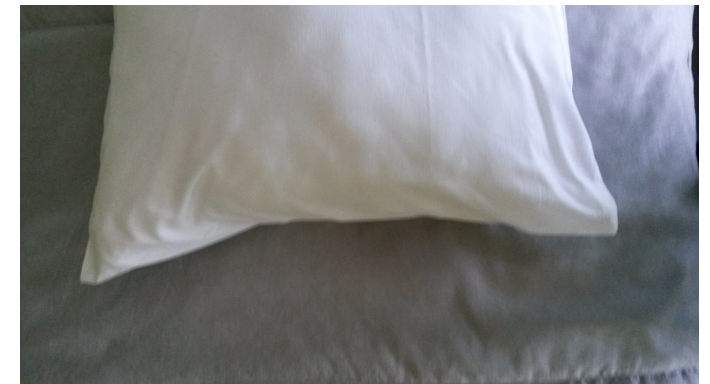

Orientation liseuse vers le lit

Volet fermé au 2/3

LIT AVEC COUVERTURE

Revers au ras du traversin, taie de traversin bordée

Différence taie / sous taie d'oreiller

LIT AVEC COUETTE

Couette au ras de la tête de lit, oreiller en losange (ouverture opposée à l'entrée de la #)