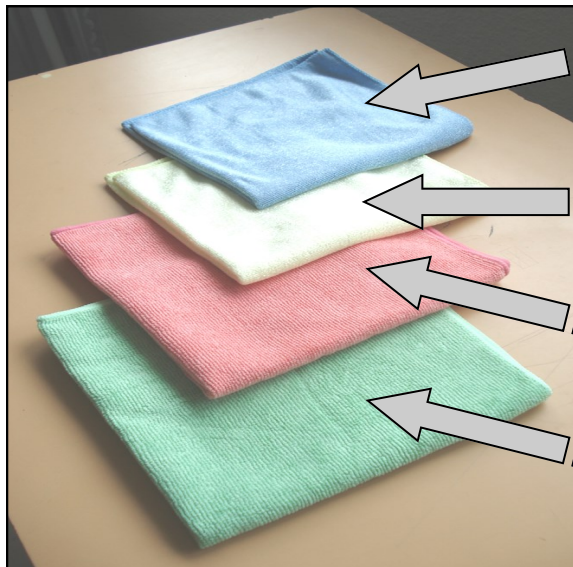

MICROFIBRE BLEUE :
Nettoyage du miroir de la salle de bain et de la chambre + meubles de la chambre (poussières)

MICROFIBRE JAUNE :
Séchage des éléments de la salle de bain

MICROFIBRE ROUGE :
Nettoyage des toilettes

MICROFIBRE VERTE :
Nettoyage et rinçage des éléments de la salle de bain