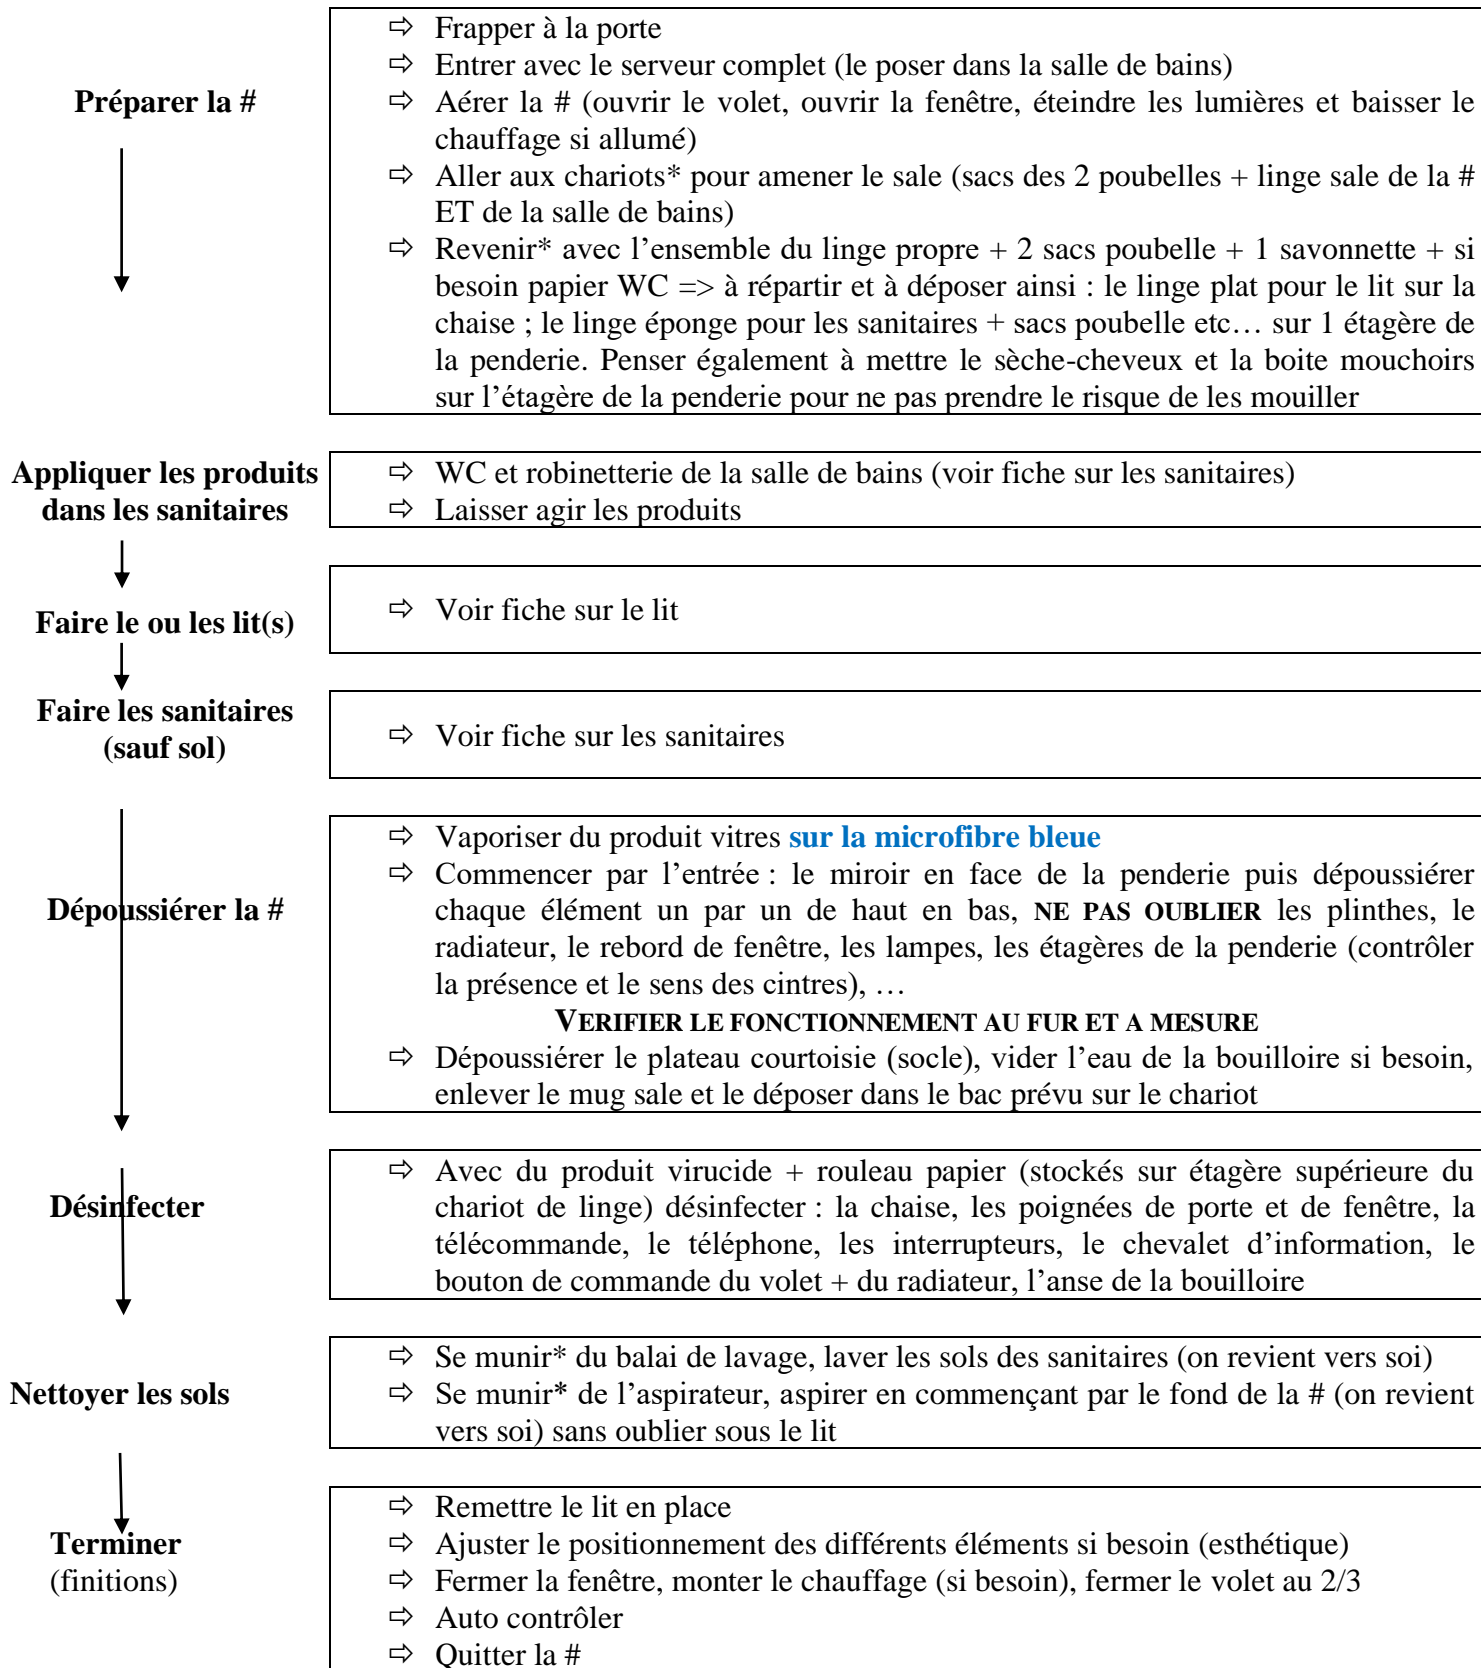

PROCEDURE DE NETTOYAGE D'UNE CHAMBRE A L'HOTEL DE GUYENNE

* pour ne pas perdre de temps, il est important de ne pas faire d'aller/retour inutile entre la chambre et les chariots/l'office du 1^{er} etc...

Remarque : la # d'un client **en recouche** est nettoyée comme une chambre à blanc (en faisant très attention aux affaires du client), le linge éponge changé si posé au sol sur la paillasse de la douche, les draps ne sont pas changés